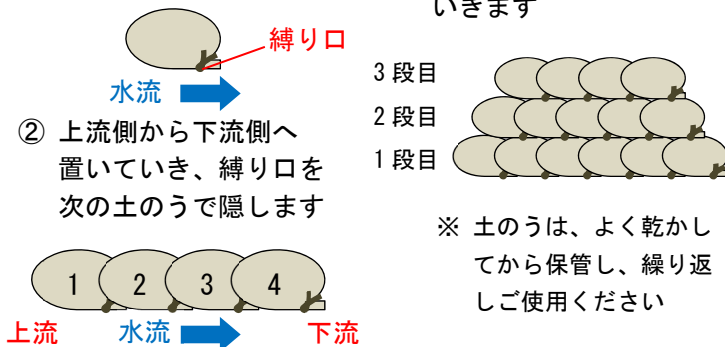

写真：城山分庁舎に設置してある土のうステーション

土のうステーションは、施錠しておりませんので、24時間どなたでも土のうを持ち出せるシステムです。

お近くの土のうステーションをご利用ください。

出入口 1m あたりに必要な土のうの数は、土のうの積み方、大きさ（中に入っている砂の量）によりますが、1段積み（10 cm 程度高）であれば、5kg では 5~6 袋、10 kg では 3~4 袋が必要です。

○ 土のうの積みかたのポイント ○

- ① 縛り口を下流にして置いていきます
- ② 上流側から下流側へ置いていき、縛り口を次の土のうで隠します
- ③ 2 段目、3 段目の土のうは、半分ずらして積んでいきます

※ 土のうは、よく乾かしてから保管し、繰り返しご使用ください

今後は、過去の浸水実績、区民からの要望、利用状況を踏まえ、設置について検討していきます。

その他、土のうステーションに関することは、下記連絡先までお問合せください。

お問合せ先
世田谷区 土木部 土木計画調整課 調整係
TEL : 03-5432-2580 FAX : 03-5432-3026